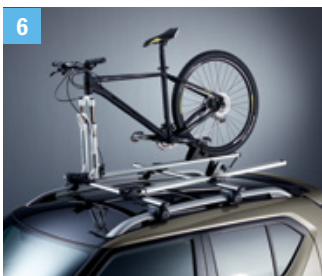

Obj. č. 99000-990YT-107

5 | NOSIČ JÍZDNÍCH KOL „GIRO AF“¹

Pro přepravu kompletních kol, jedna sada pro jedno kolo, uzamykatelný

Vlastní hmotnost: 2,9 kg

Obj. č. 990E0-59J20-000

6 | NOSIČ JÍZDNÍCH KOL „GIRO SPEED“¹