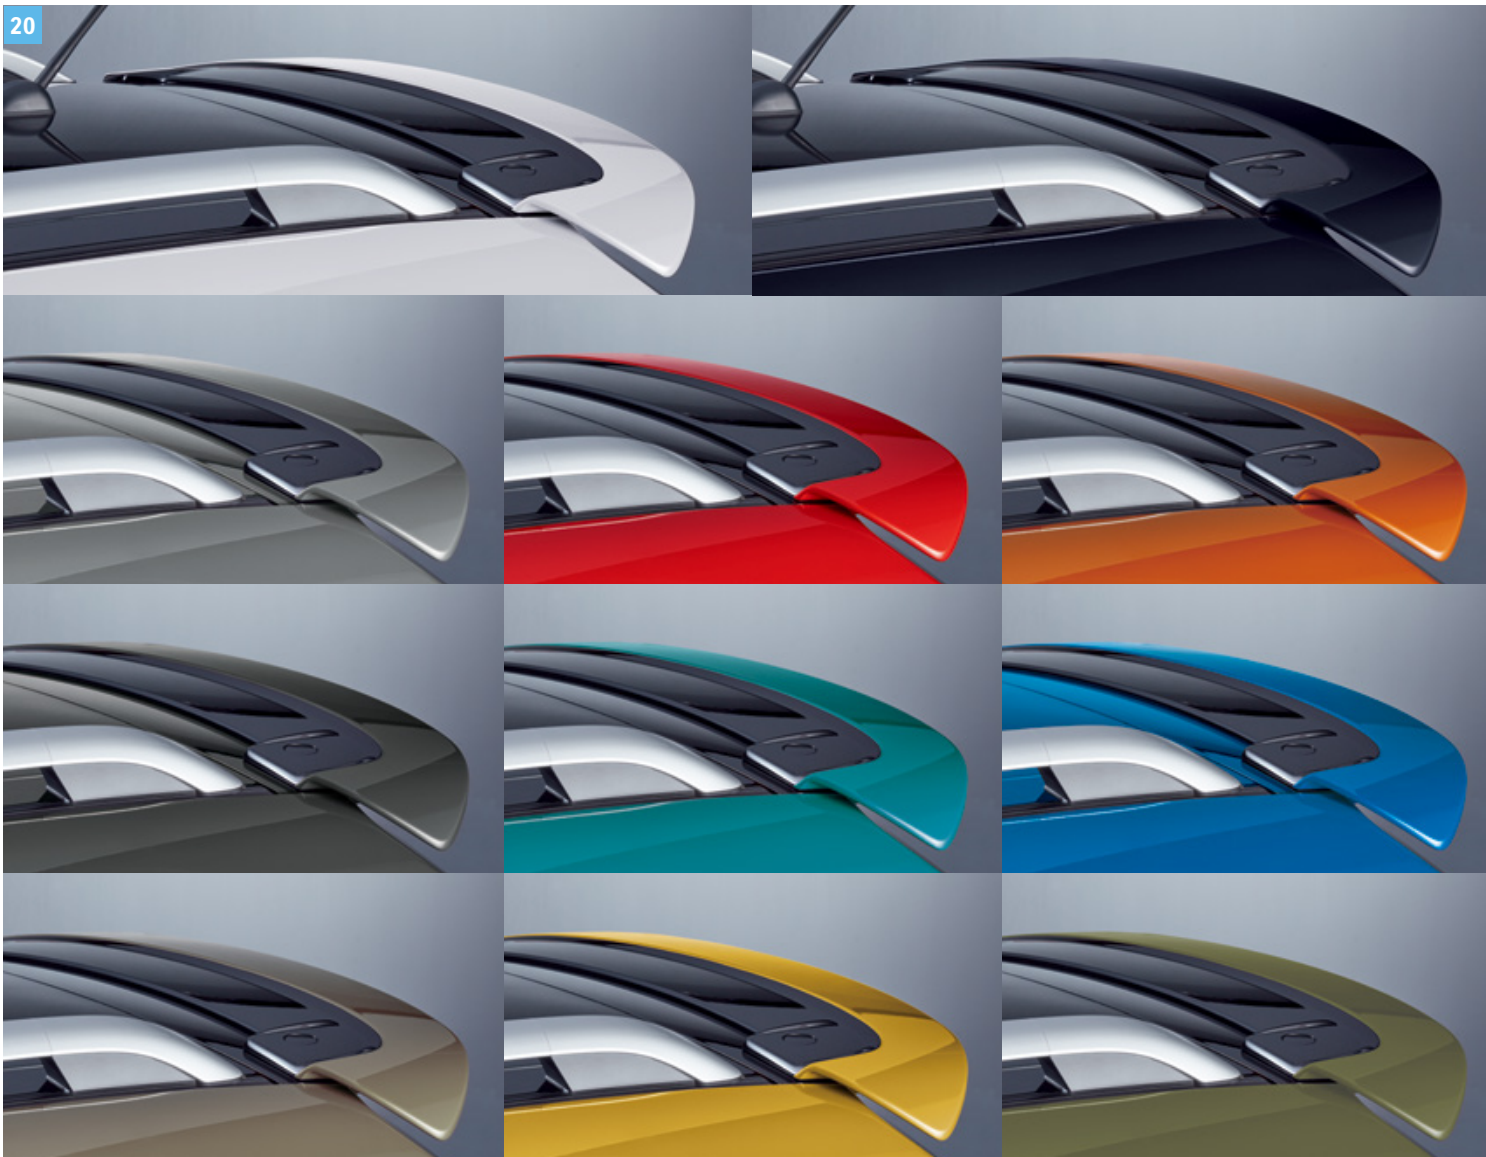

20 | STŘEŠNÍ SPOILER

- Pure White Pearl (ZVR)
Obj. č. 990E0-62R00-ZVR
- Super Black Pearl (ZMV)
Obj. č. 990E0-62R00-ZMV
- Premium Silver Metallic (ZNC)
Obj. č. 990E0-62R00-ZNC
- Fervent Red (ZNB)
Obj. č. 990E0-62R00-ZNB
- Flame Orange Pearl Metallic (ZWD)
Obj. č. 990E0-62R00-ZWD
- Mineral Gray Metallic (ZMW)
Obj. č. 990E0-62R00-ZMW
- Neon Blue Metallic (ZWC)
Obj. č. 990E0-62R00-ZWC
- Speedy Blue Metallic (ZWG)
Obj. č. 990E0-62R00-ZWG
- Caravan Ivory Pearl Metallic (ZYL)
Obj. č. 99110-73S00-ZYL
- Rush Yellow Metallic (ZYK)
Obj. č. 99110-73S00-ZYK
- Tough Khaki Pearl Metallic (ZZL)
Obj. č. 99110-73S00-ZZL