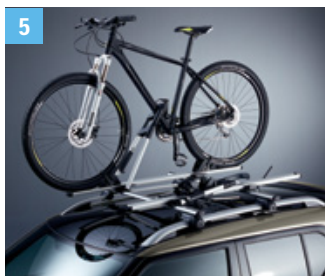

5 | NOSIČ JÍZDNÍCH KOL „GIRO AF“¹

Pro přepravu kompletních kol, jedna sada pro jedno kolo, uzamykatelný

Vlastní hmotnost: 2,9 kg

Obj. č. 990E0-59J20-000