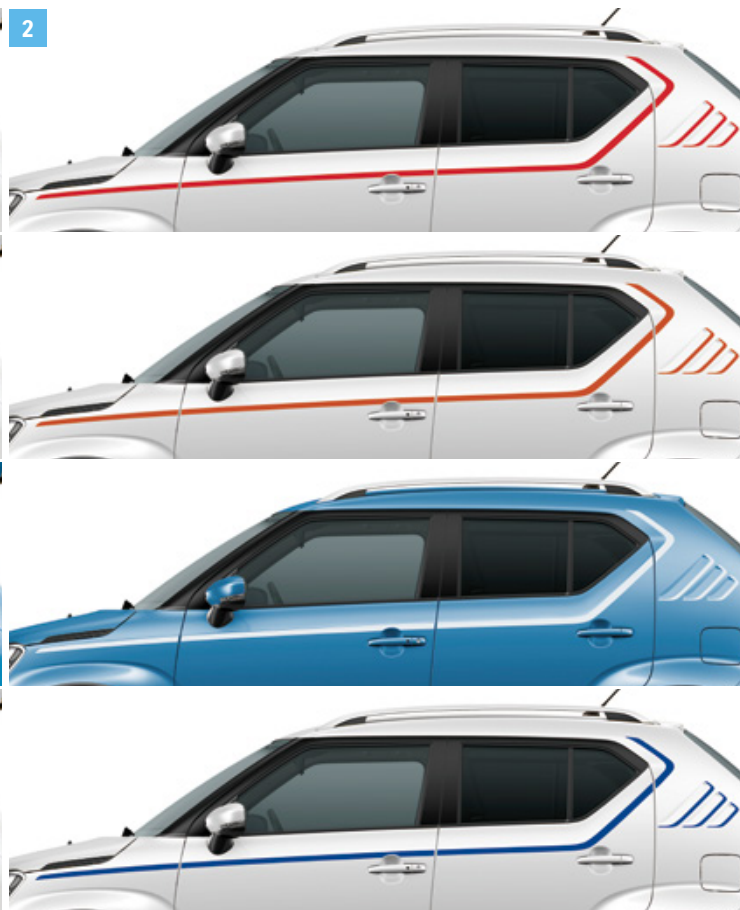

Oranžová

Obj. č. 9911C-73SA0-ZWD

Bílá

Obj. č. 9911C-73SA0-26U

Námořní modrá

Obj. č. 9911C-73SA0-QQD

2 | BOČNÍ POLEP

Dostupný v následujících barvách: