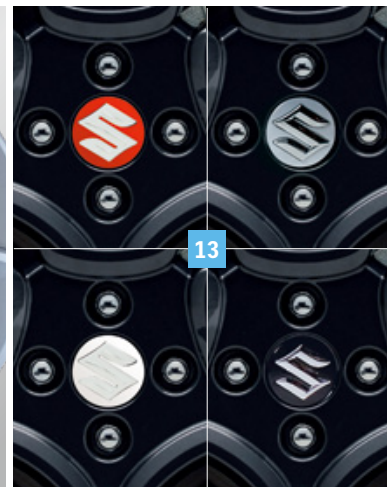

Rozměr 5J×16", vhodný pro pneumatiky 175/60 R16, včetně středové krytky s logem Suzuki, s certifikací ECE R124 a JWL
Obj. č. 43210-62RB0-000

12 | POKLICE NA KOLA 15"

Obj. č. 43250-62R00-ZGJ

13 | STŘEDOVÁ KRYTKA