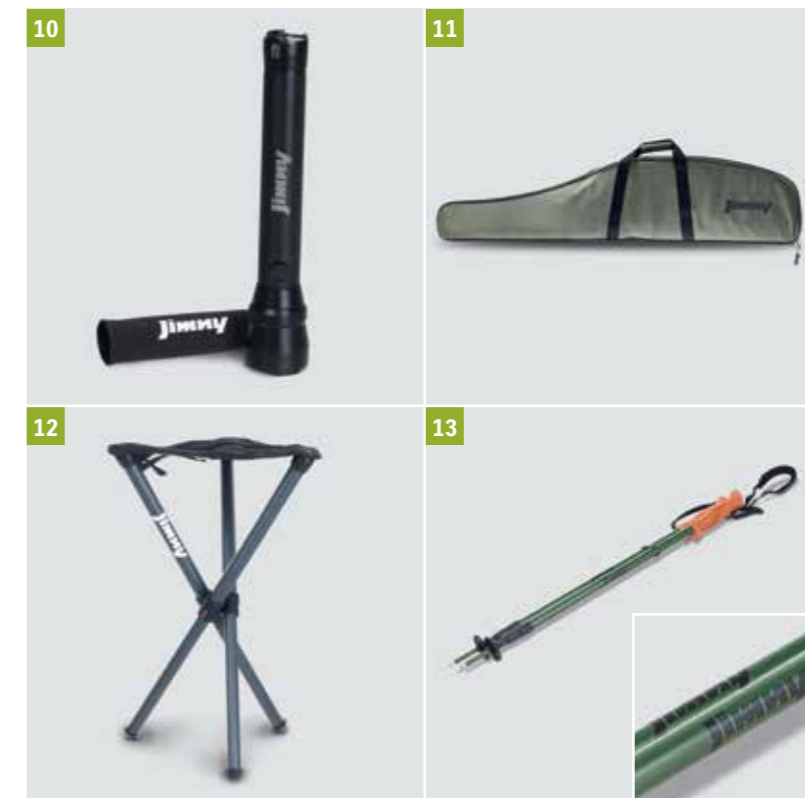

9 | LAKOVACÍ TUZKY

Superior White

Objednací číslo 99000-10315-26U

Kinetic Yellow

Objednací číslo 99000-10315-ZZB

Jungle Green

Objednací číslo 99000-10315-ZZC

Medium Gray

Objednací číslo 99000-10315-ZVL

Chiffon Ivory Metallic

Objednací číslo 99000-10315-ZVG

Brisk Blue Metallic

Objednací číslo 999000-10415-ZWY

Silky Silver Metallic

Objednací číslo 99000-10415-ZZS

Bluish Black Pearl 3

Objednací číslo 99000-10415-ZJ3