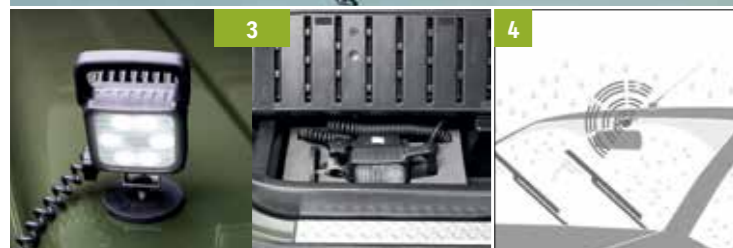

4 | DEŠŤOVÝ SENZOR

Automaticky řídí stěrače čelního skla.

Objednací číslo 990E0-65J81-035