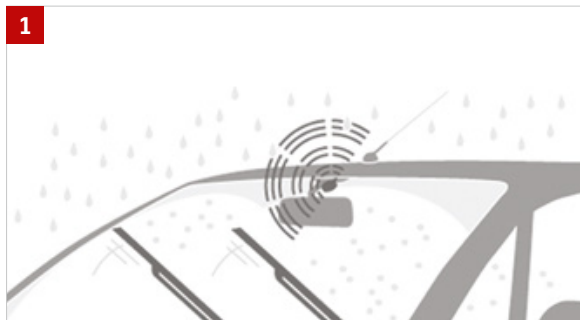

PARKOVACÍ ASISTENT

1 | ZADNÍ PARKOVACÍ SENZORY

Sada 4 ks, lze lakovat do barvy karoserie

Obj. č. 990E0-68P53-020

PRAKTICKÉ DOPLŇKY

1 | DEŠŤOVÝ SENZOR

Automaticky řídí stěrače
čelního skla
Obj. č. 990E0-65J81-035