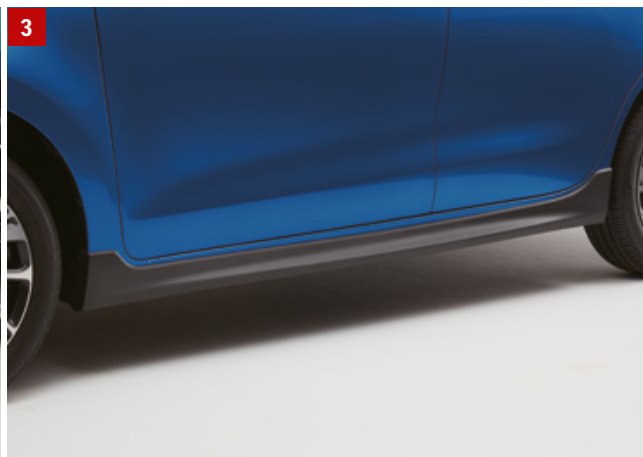

Obj. č. 990E0-53R95-SLV

Černá

Obj. č. 990E0-53R95-BLA

EXTERIÉR

2 | PŘEDNÍ SPOILER
Karbonový vzhled
Obj. č. 990E0-53R44-000

3 | BOČNÍ SPOILER
Karbonový vzhled, pro levou a pravou stranu
Obj. č. 99112-53R01-000