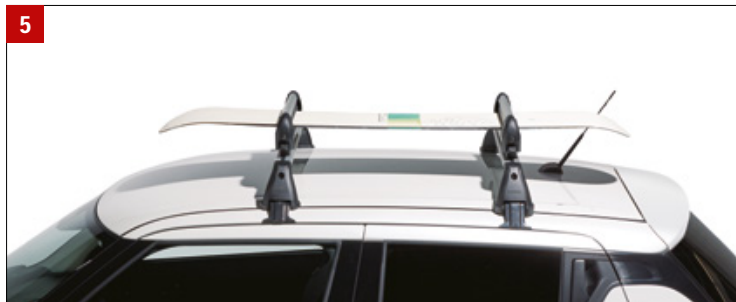

PŘEPRAVA NÁKLADU

1

2

3

4

5

6

7

1 | MULTIFUNKČNÍ STŘEŠNÍ NOSIČ

Hliníkové trubky se systémem upevnění pomocí T-drážek, uzamykatelný
Vlastní hmotnost: 4,6 kg
Max. zatížení střechy vozidla: 30 kg
Obj. č. 78901-53R00-000

2 | STŘEŠNÍ BOX „CERTO 460“^{1,2}

Stříbrně kovový se systémem „Master-fit“ pro rychlou a pohodlnou instalaci, lze otevřít z obou stran, zamykatelný
Vlastní hmotnost: 17,5 kg
Objem: 440 litrů
Rozměry: 42 × 82 × 192 cm
Obj. č. 990E0-59J43-000

3 | NOSIČ KOL „GIRO SPEED“^{1,2}

Pro přepravu jízdních kol bez předního kola, jedna sada na jedno kolo, uzamykatelný
Vlastní hmotnost: 2,5 kg
Obj. č. 990E0-59J21-000

4 | NOSIČ KOL „GIRO AF“^{1,2}

Pro přepravu kompletních jízdních kol, jedna sada na jedno kolo, uzamykatelný
Vlastní hmotnost: 2,9 kg
Obj. č. 990E0-59J20-000

5 | NOSIČ LYŽÍ „MCKINLEY“^{1,2}

Pro jeden až dva snowboardy nebo čtyři páry lyží, uzamykatelný
Vlastní hmotnost: 2 kg
Obj. č. 99000-990YT-106

6 | NOSIČ LYŽÍ „EVEREST“^{1,2}

Pro jeden až čtyři snowboardy nebo šest párů lyží, uzamykatelný
Vlastní hmotnost: 3 kg
Obj. č. 99000-990YT-107

7 | ÚLOŽNÝ VAK PRO STŘEŠNÍ NOSIČ

Černý s velkým logem Suzuki, pro multifunkční střešní nosič
Obj. č. 990E0-79J91-000

¹ Dodržujte maximální zatížení střechy vozidla 30 kg.

² Pouze v kombinaci s multifunkčním střešním nosičem (obj. č. 78901-53R00-000).