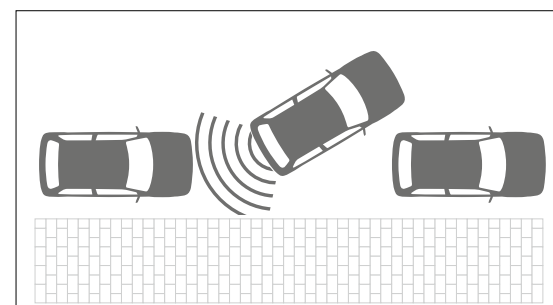

PARKOVACÍ ASISTENT

1 | ZADNÍ PARKOVACÍ SENZORY

Sada 4 ks, lze lakovat do barvy karoserie

Obj. č. 990E0-68P53-020